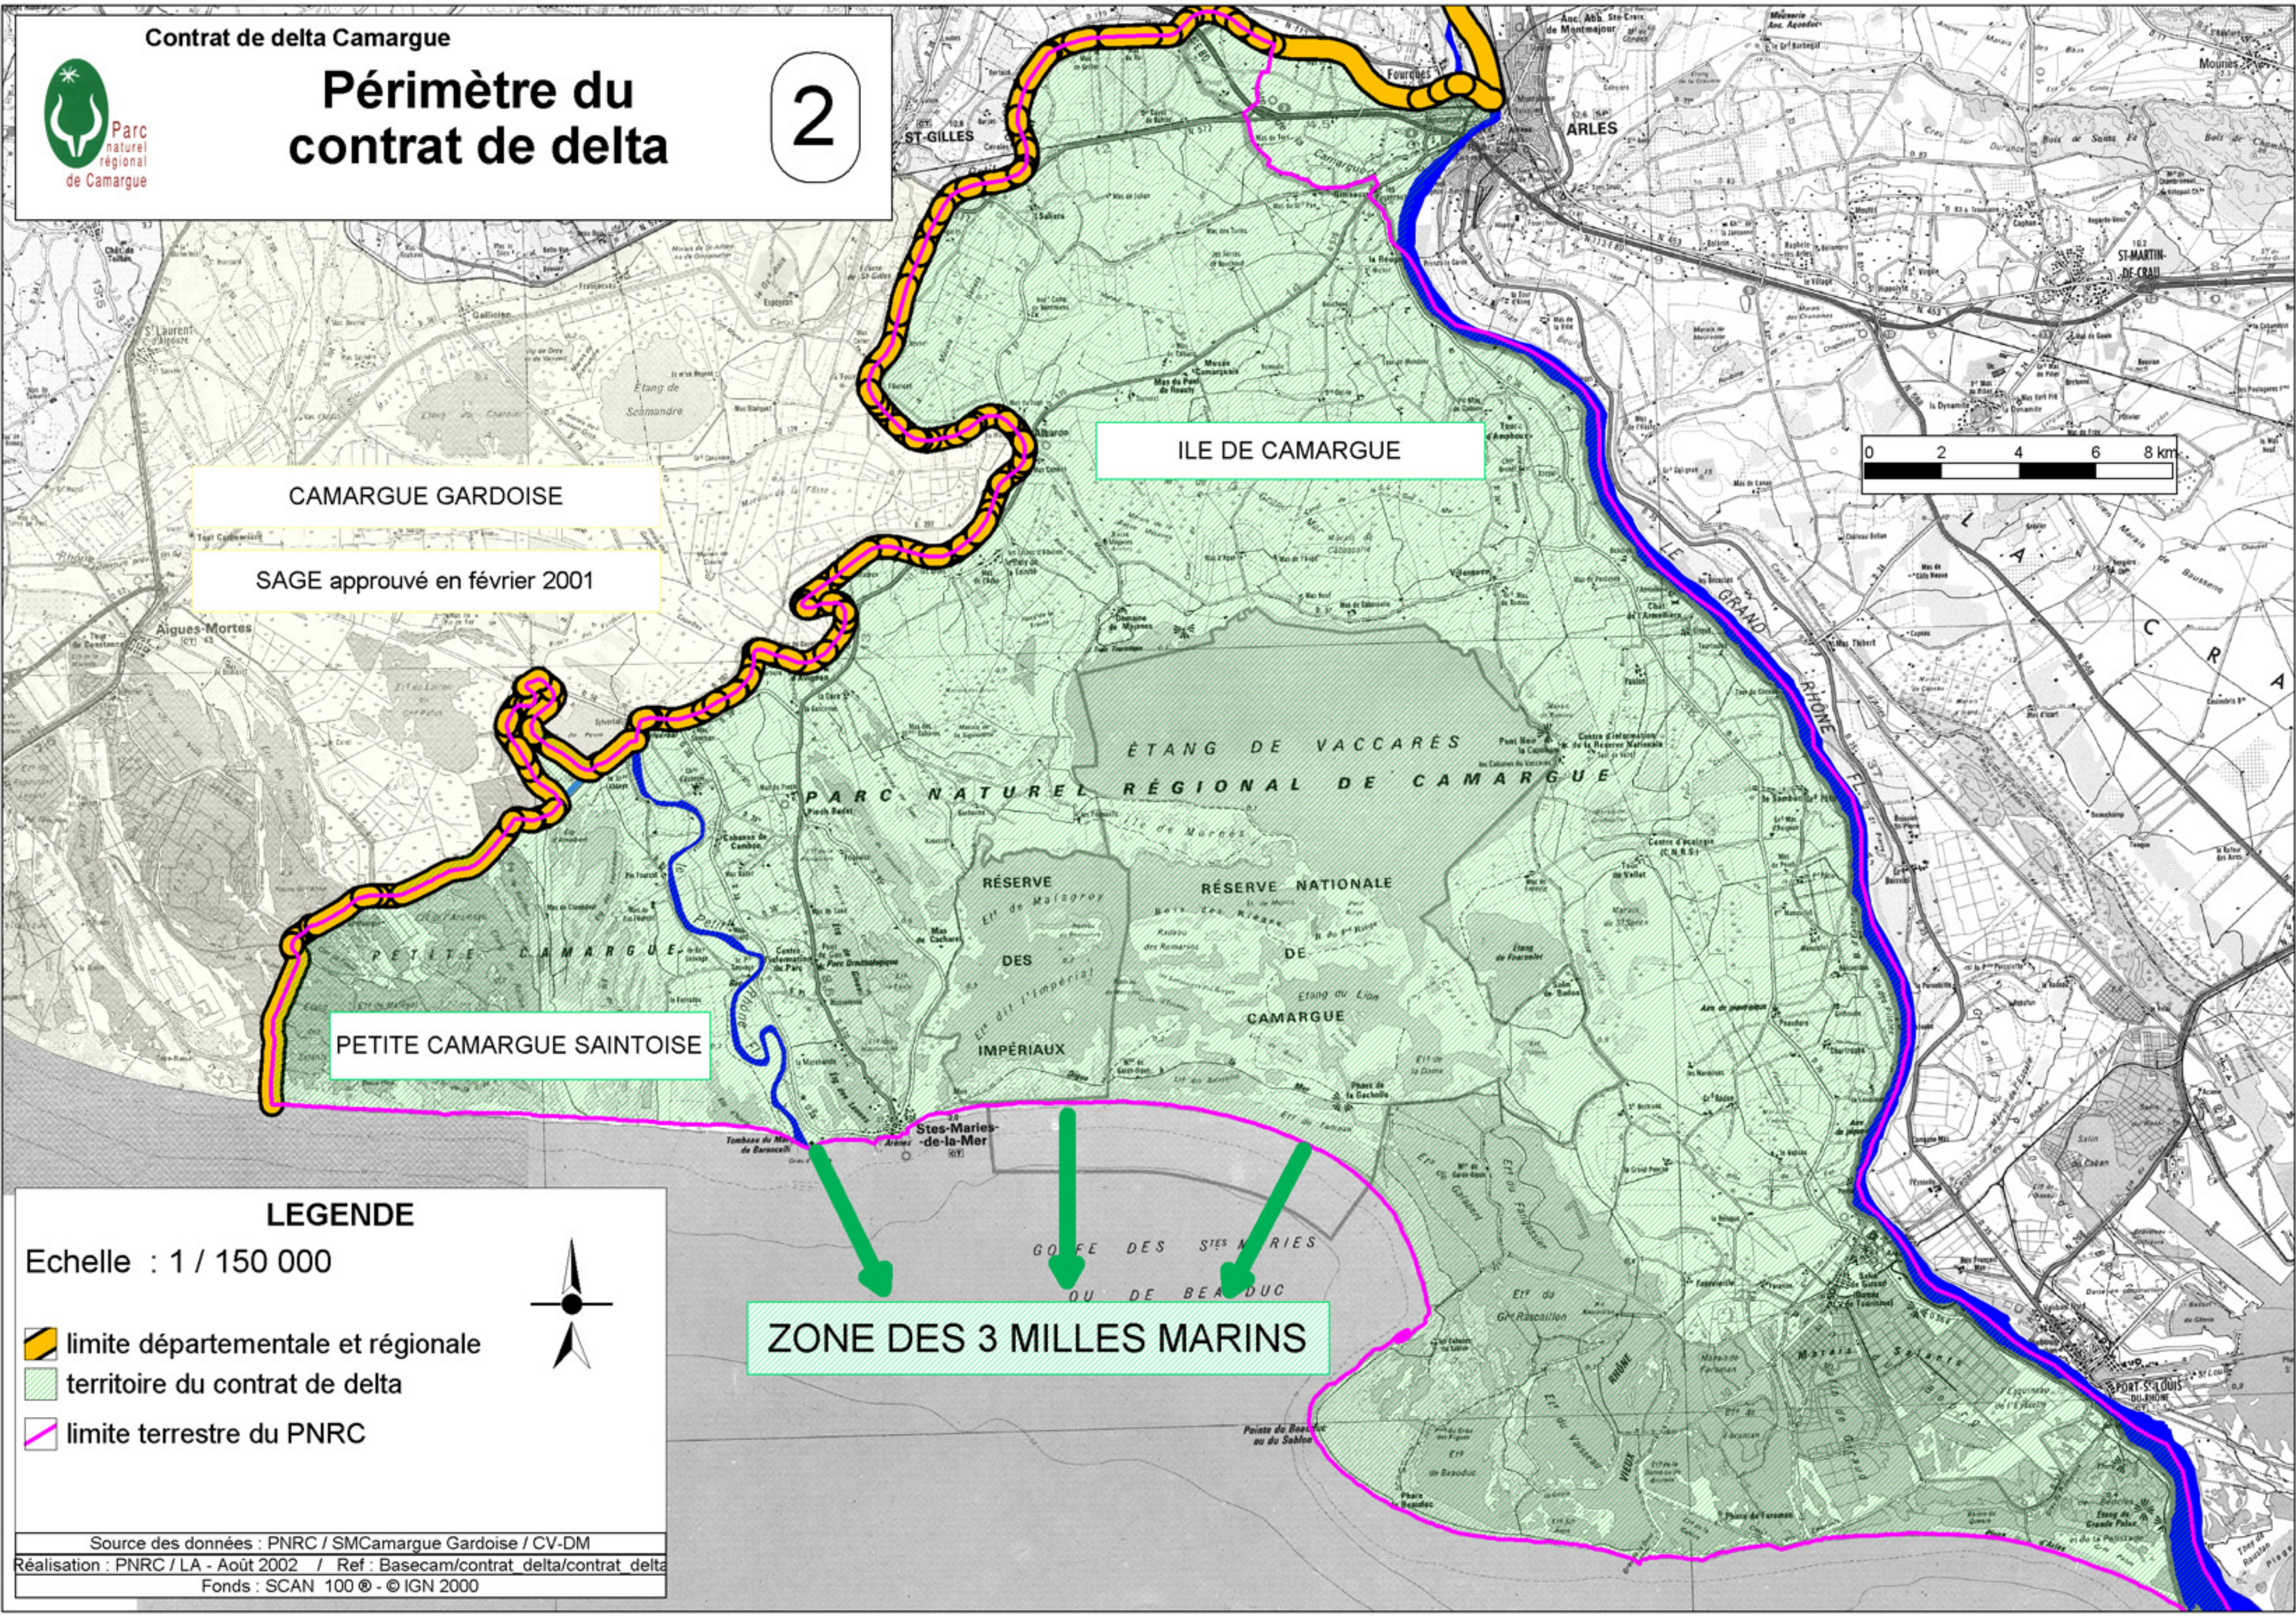

Contrat de delta Camargue

# Périmètre du contrat de delta

2

CAMARGUE GARDOISE

SAGE approuvé en février 2001

ILE DE CAMARGUE

PETITE CAMARGUE SAINTOISE

## LEGENDE

Echelle : 1 / 150 000

- limite départementale et régionale
- territoire du contrat de delta
- limite terrestre du PNRC

ZONE DES 3 MILLES MARINS